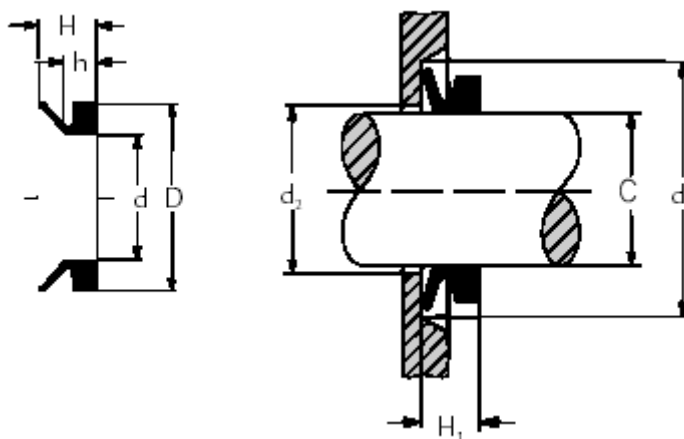

Varenummer: 17950012

Beskrivelse: KLEE V-ring VA 50-12 NBR 60

Mål

$$C = 11,5-12,5$$

$$d = 10,5$$

$$D = 16,5$$

$$d1 = C+9$$

$$d2 = C+2$$

$$h = 3,4$$

$$H = 5,5$$

$$H1 = 4,5 \pm 0,6$$